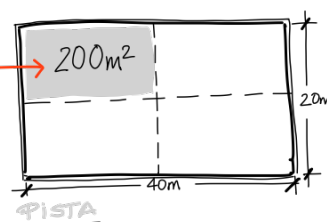

# SEGURETAT COVID-19

Mantenir la distància de separació entre persones

DISTÀNCIA ACONSELLABLE ENTRE BINOMIS = 10m.  
amb un mínim de 2m.

MANTENIR LA DISTÀNCIA DE SEPARACIÓ.

ZONA DE TREBALL  
PER BINOMI : 200 m<sup>2</sup>