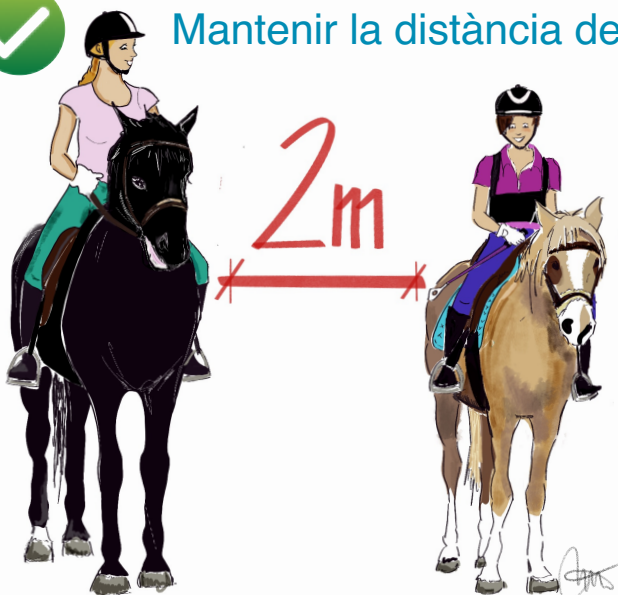

# SEGURETAT COVID-19

Mantenir la distància de separació entre persones

DISTÀNCIA ACONSELLABLE ENTRE BINOMIS = 10m.  
amb un mínim de 2m.

MANTENIR LA DISTÀNCIA DE SEPARACIÓ.

ZONA DE TREBALL  
PER BINOMI : 200 m<sup>2</sup>